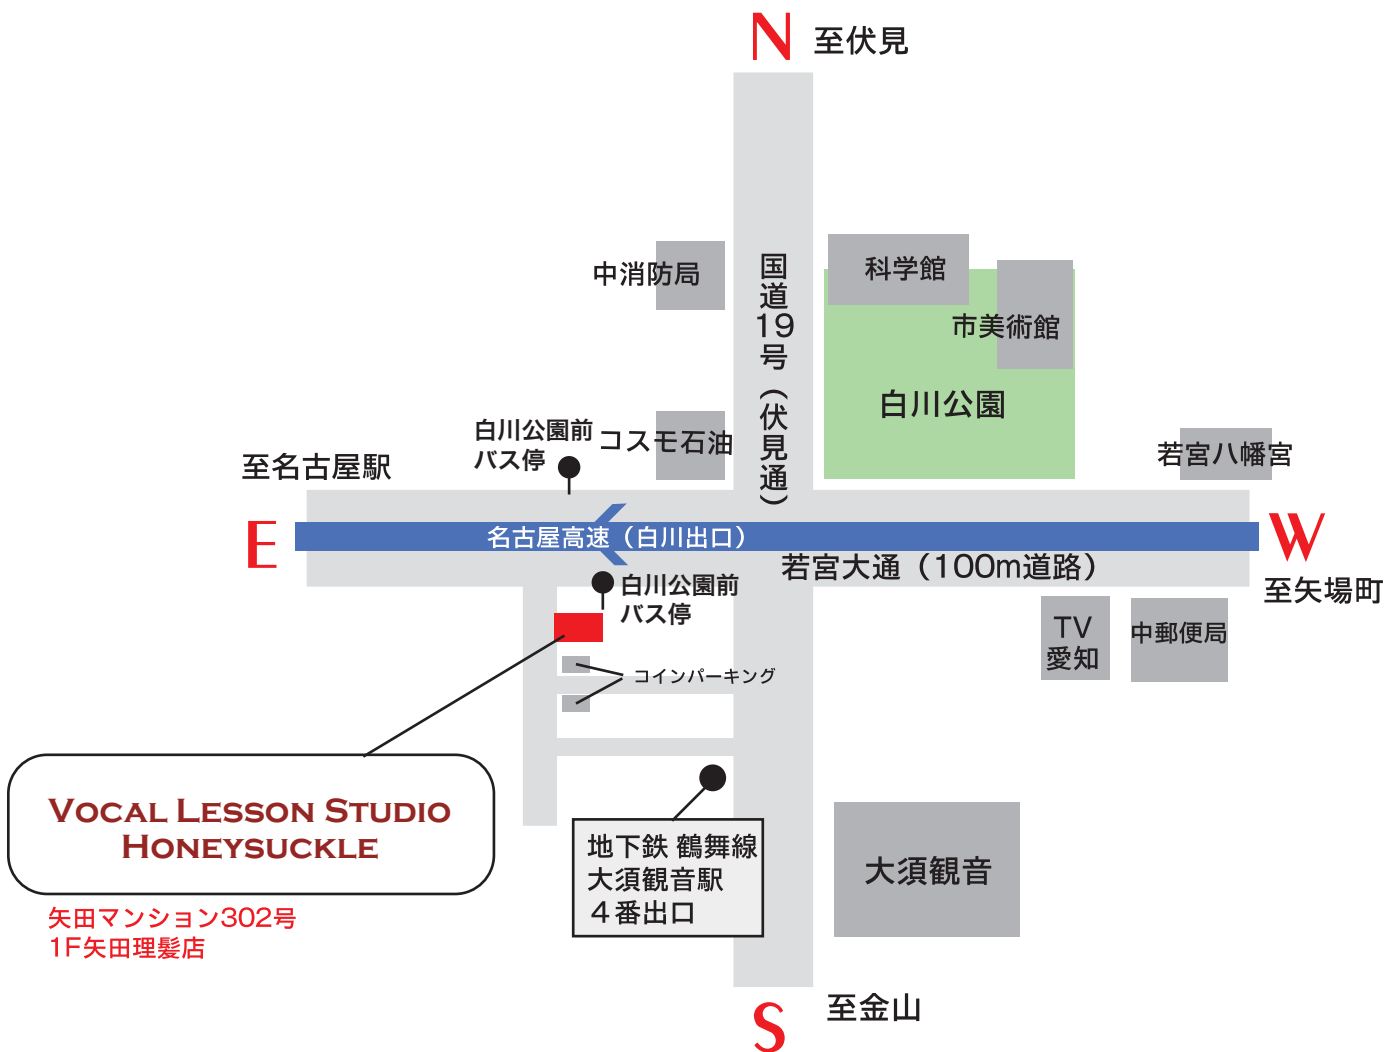

- ・大須観音駅 4 番出口 (ファミリーマートがある出口です) より徒歩 3 分
- ・名駅・栄方面からは名鉄バス (基幹 2 号・名鉄バスセンター←→引山・長久手車庫) も便利です。白川公園前下車
- ・駐車場は隣接のコインパーキングをご利用下さい。

VOCAL LESSON STUDIO HONEYSUCKLE

〒460-0011 名古屋市中区大須 1-7-51 矢田マンション 302 号
TEL/FAX 052-219-2109